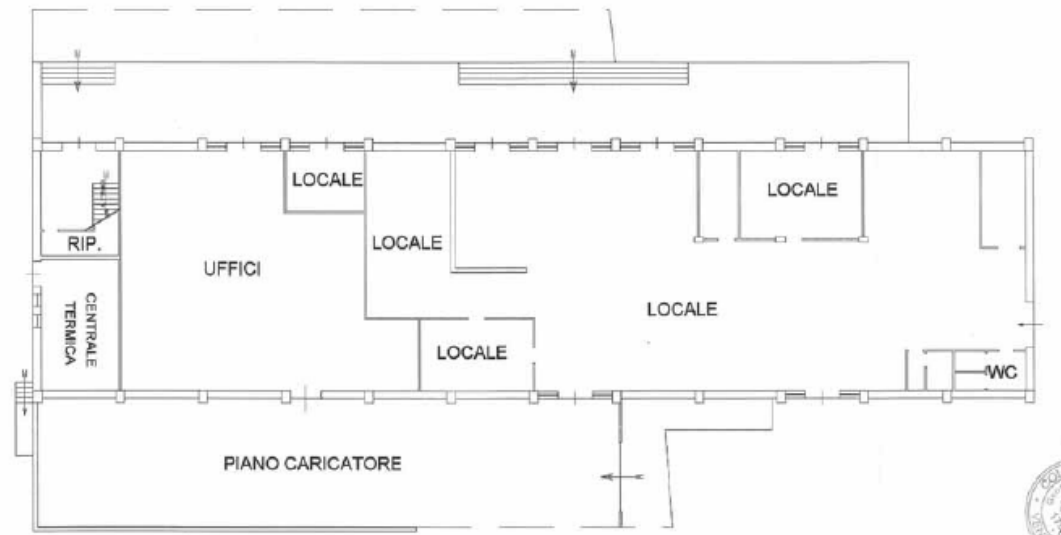

Localizzazione Edificio 1 Edificio 2

Padova Possibilità di Riusi Temporanei

Edificio 1 – Tot 1500 mq

Piano Terra

Primo Piano

Padova Possibilità di Riusi Temporanei

Edificio 2 – Tot 855 mq