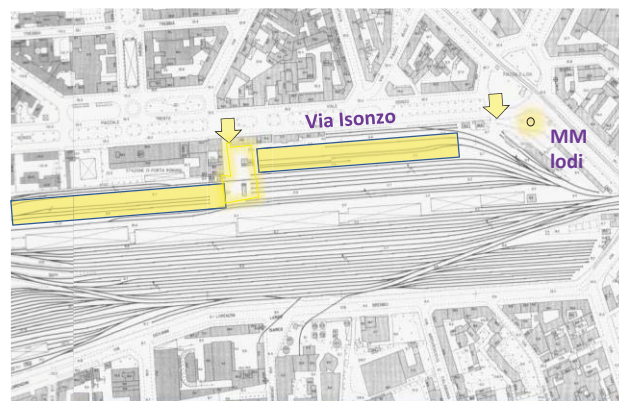

Total surface area
20.000 m²

MILANO, LOCAZIONE TEMPORANEA

PORTA ROMANA: spazio accessibile e flessibile per eventi in attesa del nuovo parco e dei nuovi distretti della moda e del business (20.000 m² di aree).

MILANO, TEMPORARY LOCATION

PORTA ROMANA: *accessible and flexible space for Events before of development in new fashion and business districts (area surface 20.000 m²).*