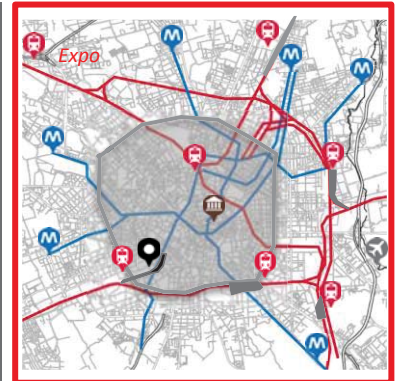

Total surface area
15.000 m²

Stazione p.ta Genova

MILANO, LOCAZIONE TEMPORANEA

PORTA GENOVA: tra Zona Tortona e Navigli il sito del "Fuoriexpo" dello «street food», del design, della moda, del divertimento per milanesi e turisti (15.000 m² di aree, circa 1.000 m² di magazzini).

MILANO, TEMPORARY LOCATION

PORTA GENOVA: it is located between Tortona and Navigli (canals of Milan); this was the "Fuoriexpo" place dedicated to «street food», design, fashion and entertainment for citizens and tourists (area surface 15.000 m², storehouse surface about 1.000 m²).