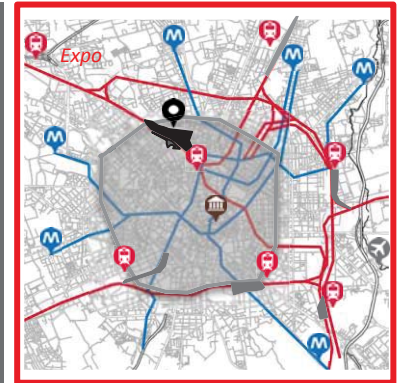

### MILANO, LOCAZIONE TEMPORANEA

Farini: ad un passo da Expo e da Garibaldi-Repubblica, lo spazio del "Fuoriexpo" più grande dentro la città (30.000 m<sup>2</sup> di aree, circa 7.000 m<sup>2</sup> di magazzini).

### MILANO FARINI, TEMPORARY LOCATION

**FARINI:** close to the Expo Milano 2015 exposition site area and to the "Milano Garibaldi-Repubblica" train station. This space was the largest space for "Fuoriexpo" inside the city (surface area 30,000 m<sup>2</sup>, warehouse surface about 7,000 m<sup>2</sup>).