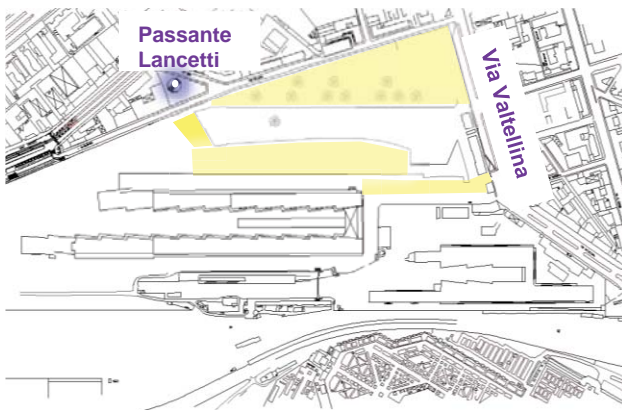

### MILANO, LOCAZIONE TEMPORANEA

Farini: ad un passo da Expo e da Garibaldi-Repubblica, lo spazio del "Fuoriexpo" più grande dentro la città (30.000 m<sup>2</sup> di aree, circa 7.000 m<sup>2</sup> di magazzini).

### MILANO FARINI, TEMPORARY LOCATION

**FARINI:** close to the Expo Milano 2015 exposition site area and to the "Milano Garibaldi-Repubblica" train station. This space was the largest space for "Fuoriexpo" inside the city (surface area 30,000 m<sup>2</sup>, warehouse surface about 7,000 m<sup>2</sup>).