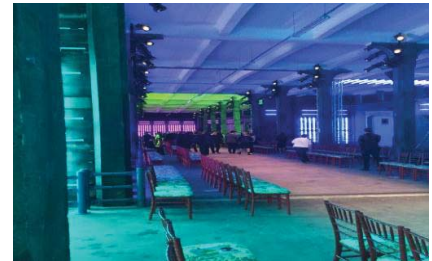

### MILANO, LOCAZIONE TEMPORANEA

Farini: ad un passo da Expo e da Garibaldi-Repubblica, lo spazio del "Fuoriexpo" più grande dentro la città (30.000 m<sup>2</sup> di aree, circa 7.000 m<sup>2</sup> di magazzini).

### MILANO FARINI, TEMPORARY LOCATION

**FARINI:** close to the Expo Milano 2015 exposition site area and to the "Milano Garibaldi-Repubblica" train station. This space was the largest space for "Fuoriexpo" inside the city (surface area 30,000 m<sup>2</sup>, warehouse surface about 7,000 m<sup>2</sup>).